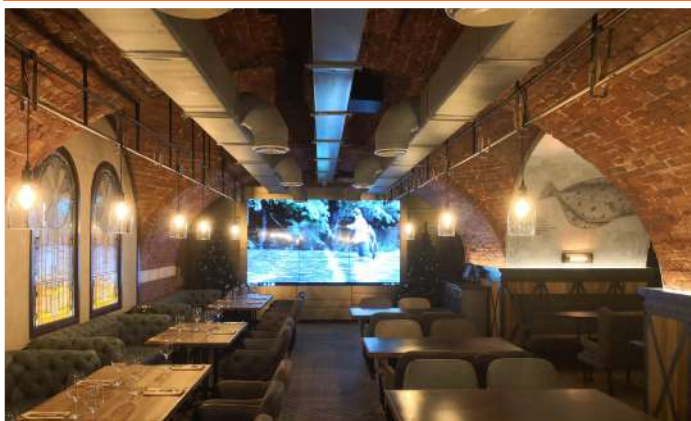

55" CL-55JMF11/21