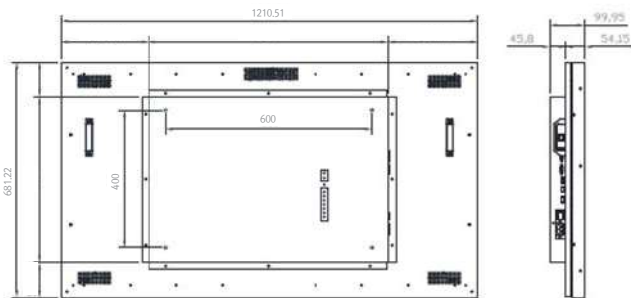

## Размеры

## Поддержка входного разрешения 4K

1920 x 1080 FHD	1920 x 1080 FHD
1920 x 1080 FHD	1920 x 1080 FHD

Теперь все панели для видеостен Cima Digitec имеют встроенный 4K контроллер. Это позволяет пользователю выводить контент в разрешении 3840x2160 без какого-либо дополнительного оборудования.

## Ультратонкий межпанельный шов

Новые панели для видеостен Cima Digitec CL-55JMF11/21 имеют ультратонкий межпанельный шов 0.88 мм.

## Спецификация CL-55JMF11\_21

Панель		Работа	
Диагональ	55 дюймов	Рабочая температура	0°C ~ 40°C
Межпанельный шов	0.88 мм (0.44мм L/R/T/B)	Влажность	10% ~ 80%
Соотношение сторон	16 : 9	Срок службы	60,000 часов
Разрешение	1920 x 1080	Входная мощность	
Яркость	500 кд/м2 / 700 кд/м2	Входное напряжение	AC 100V до AC240V
Контрастность	1,400 : 1	Нормальная частота	50/60 Гц
Динамическая контрастность	500,000 : 1	Физические параметры	
Угол обзора	178° x 178°	Размеры (Ш x Г x В)	1211.54 x 682.34 x 99.95
Время отклика	8 мс	Масса	35 кг
Глубина цвета	16.7 млн	VESA	600 x 400
Потребляемая мощность	290 Вт	Аксессуары	
Входы/выходы		Аксессуары	Пульт ДУ, кабель питания, HDMI кабель, руководство пользователя, RS-232C кабель
Входы/выходы		Аксессуары (опционально)	Настенный кронштейн, напольная стойка
HDMI вх/вых	1/1		
DP вх	1		
RS-232C вх/вых	1/1		
USB	1		
RJ45 вх (опционально)	1		
HD-SDI вх/вых (опционально)	1/1		