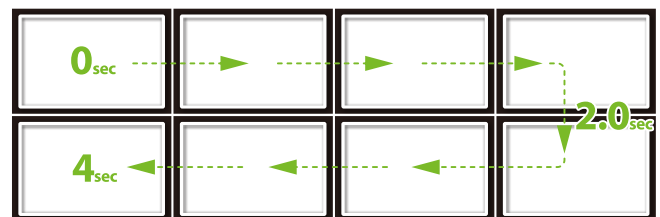

Система защиты от перегрузки

Cima Digitec разработала технологию последовательной подачи питания для улучшения защиты дисплеев видеостены от чрезмерной нагрузки.

Анти-пожарная система

Новые дисплеи имеют внутреннюю анти-пожарную систему. В зависимости от ситуации, система автоматически предотвращает повышение температуры, что обеспечивает максимально возможную безопасность при работе.

[Auto Power-off]

Спецификация CL-55JMF11_21

Панель		Работа	
Диагональ	55 дюймов	Рабочая температура	0°C ~ 40°C
Межпанельный шов	0.88 мм (0.44мм L/R/T/B)	Влажность	10% ~ 80%
Соотношение сторон	16 : 9	Срок службы	60,000 часов
Разрешение	1920 x 1080	Входная мощность	
Яркость	500 кд/м2 / 700 кд/м2	Входное напряжение	AC 100V до AC240V
Контрастность	1,400 : 1	Нормальная частота	50/60 Гц
Динамическая контрастность	500,000 : 1	Физические параметры	
Угол обзора	178° x 178°	Размеры (Ш x Г x В)	1211.54 x 682.34 x 99.95
Время отклика	8 мс	Масса	35 кг
Глубина цвета	16.7 млн	VESA	600 x 400
Потребляемая мощность	290 Вт	Аксессуары	
Входы/выходы		Аксессуары	Пульт ДУ, кабель питания, HDMI кабель, руководство пользователя, RS-232C кабель
Входы/выходы		Аксессуары (опционально)	Настенный кронштейн, напольная стойка
HDMI вх/вых	1/1		
DP вх	1		
RS-232C вх/вых	1/1		
USB	1		
RJ45 вх (опционально)	1		
HD-SDI вх/вых (опционально)	1/1		

Спецификация может быть изменена без предварительного уведомления.